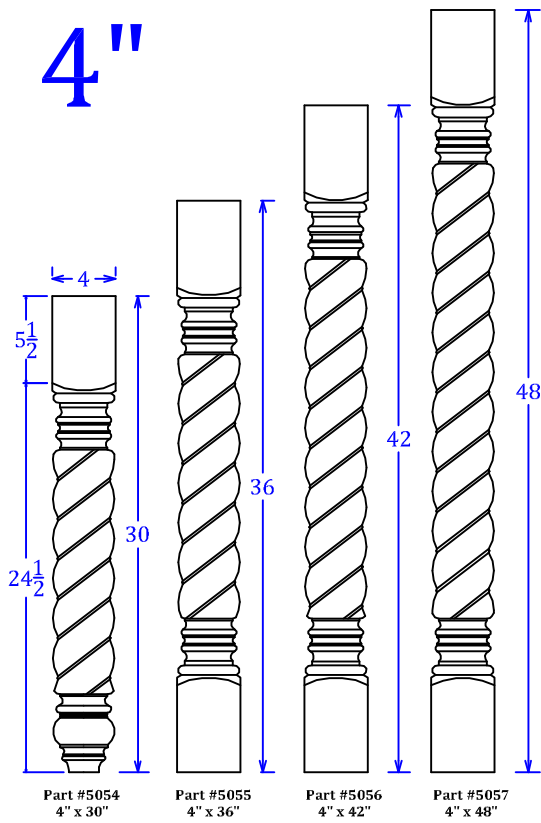

Classic Beaded Rope

3"

4"

5"