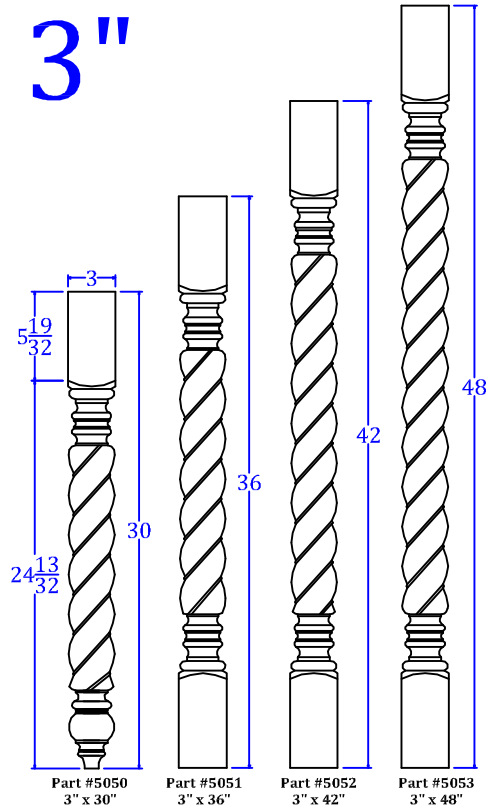

Classic Beaded Rope

3"

4"

5"