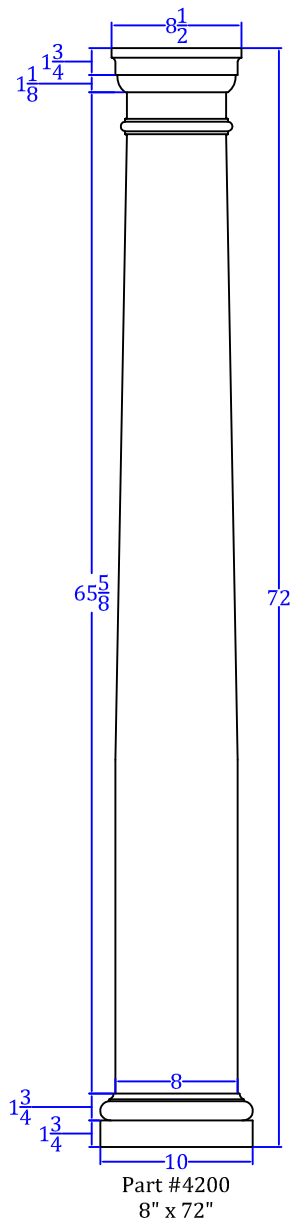

# Tapered Columns

**TURNTech** LLC

Tel: 717-859-5944

customturnings.com