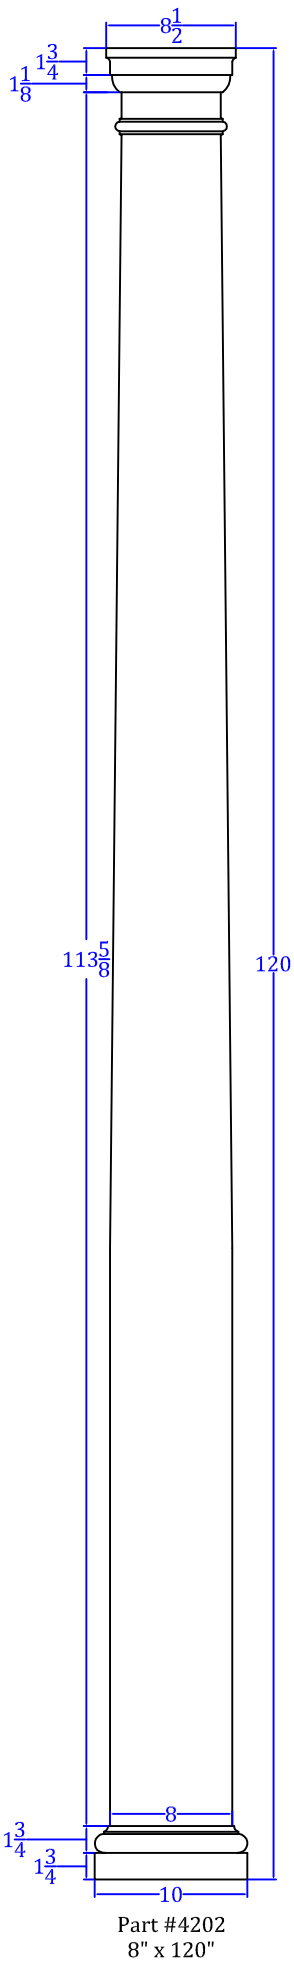

# Tapered Columns

**TURNTech** LLC

Tel: 717-859-5944

customturnings.com